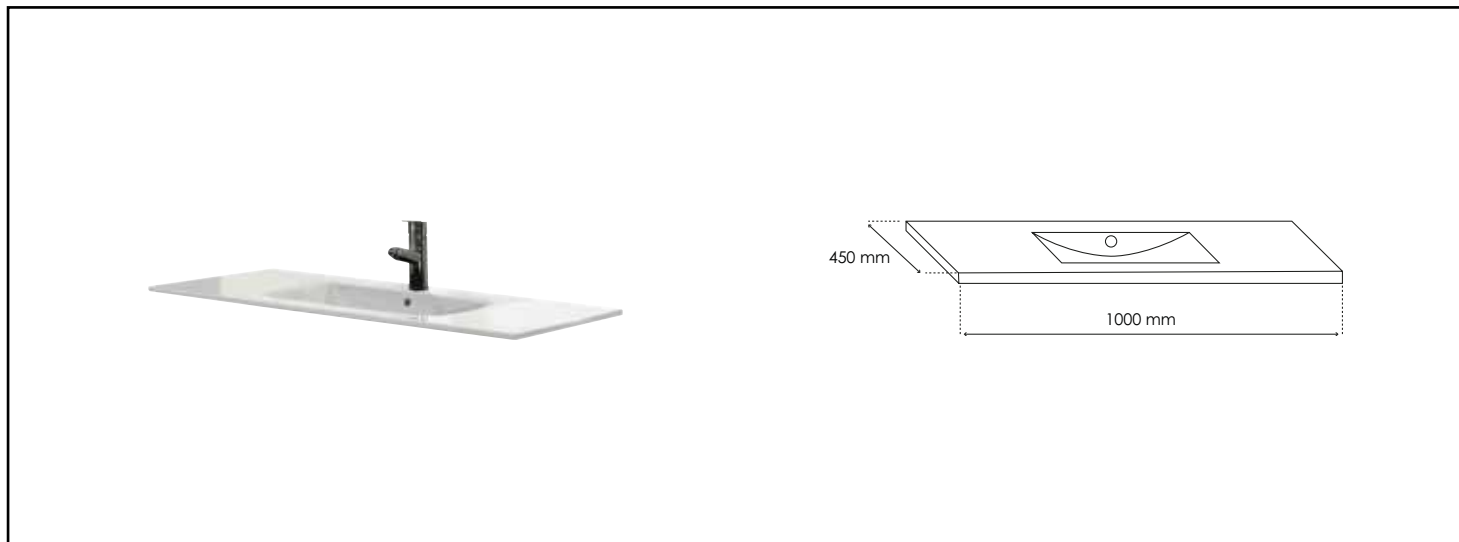

Référence : 96100P

PLAN VASQUE COLLECTIONS DUBAÏ, NEW YORK - LARG. 101 CM - CÉRAMIQUE BLANCHE - 1V

- MATIÈRE : CÉRAMIQUE BLANCHE RÉSISTANTE AUX TÂCHES ET SALISSURES
- LAVE-MAINS À SUSPENDRE CARRÉ ET COMPACT
- DESIGN : INTEMPOREL
- TROP PLEIN & TROU DE ROBINETTERIE INTÉGRÉS
- PRODUIT D'UN BON RAPPORT QUALITÉ/PRIX

CARACTÉRISTIQUES	Plan en céramique blanche Largeur : 101cm 1 vasque rectangulaire avec trop plein intégré Dimension de la cuve : 520x255x120mm Orifice de robinetterie percé Livré sans robinetterie ni vidage Compatible avec les meubles de collections BOSTON
APPLICATIONS	Equipement de salle de bain
CONDITIONS D'UTILISATION	Plan céramique blanche avec vasque intégrée, avec trop plein
COMPATIBILITÉ	Convient uniquement pour l'application prescrite
PRÉCAUTION D'EMPLOI	<ul style="list-style-type: none"> • Respecter les conditions de mise en œuvre sur l'emballage et la notice. • Le montage et l'installation doivent être fait dans le respect des règles de l'art.

PRESCRIPTION DE POSE

Avec trop plein intégré
